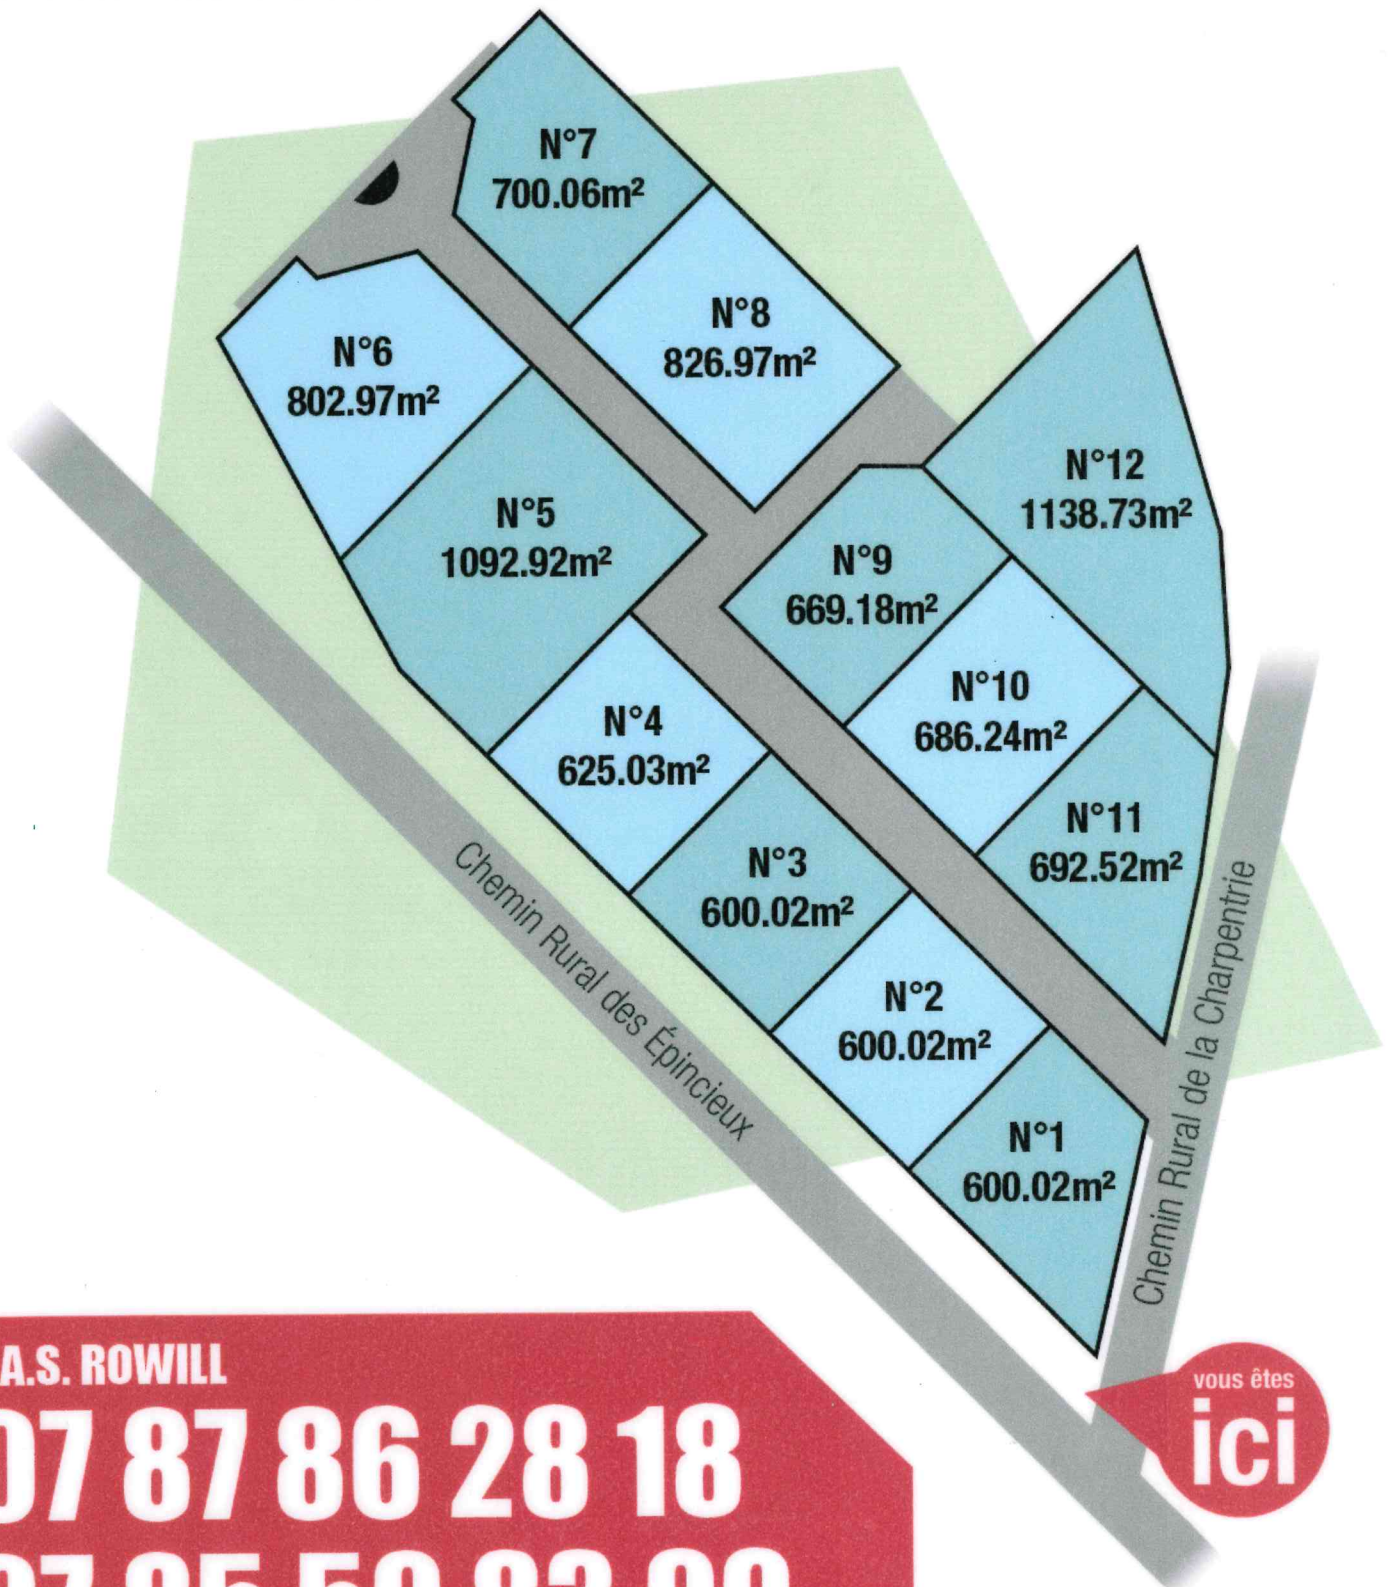

## CONSTRUCTIBLES ET VIABILISES

S.A.S. ROWILL

07 87 86 28 18

07 85 59 83 99

vous êtes

**ici**

Permis d'aménagement obtenu le 10/02/2022  
Dossier consultable en mairie de Thierville/Meuse