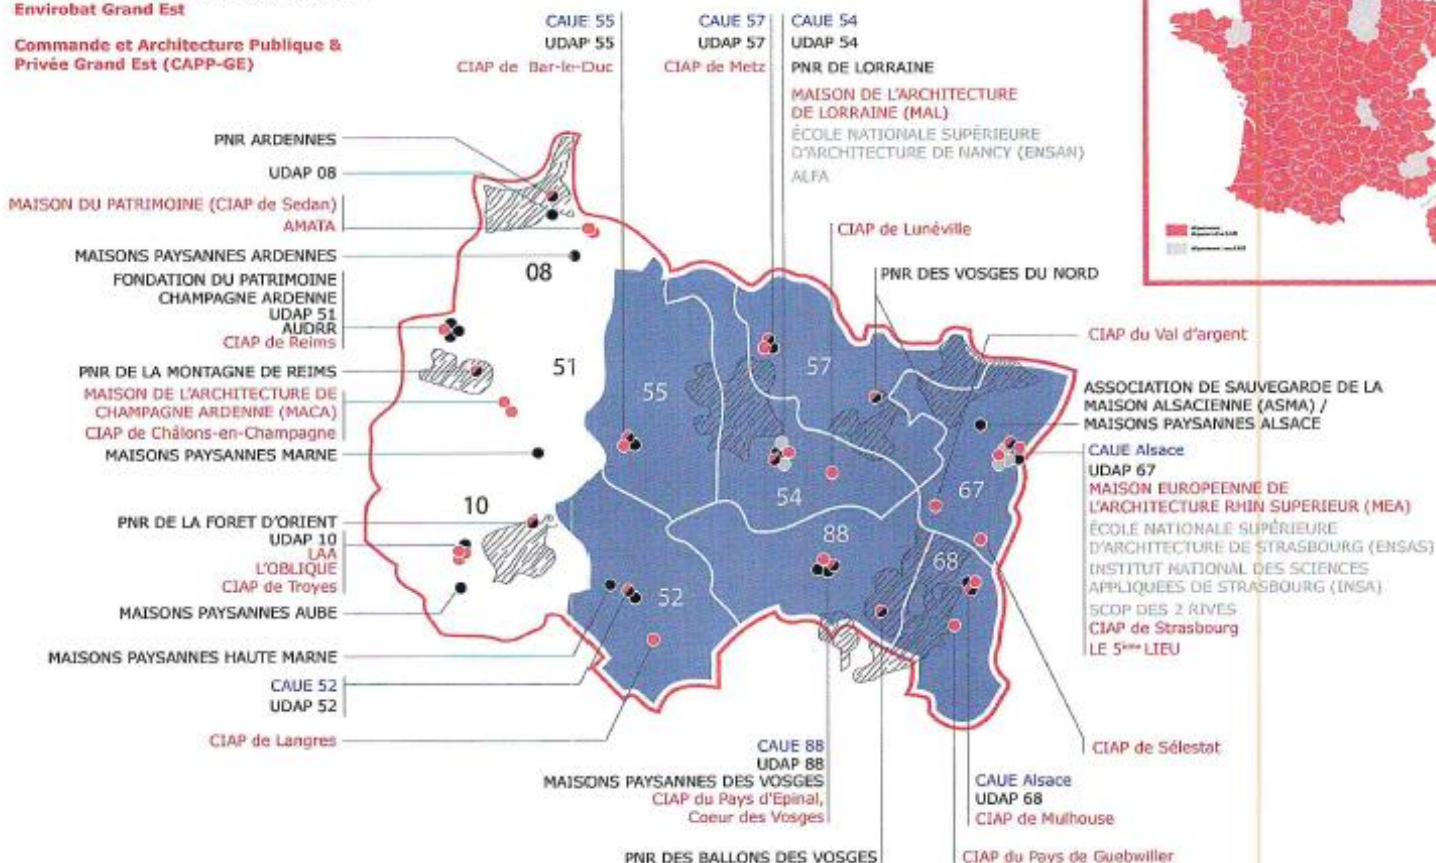

La médiation, comme le conseil architectural se doivent d'être accessibles à tous : élus, collectivités, entreprises, particuliers, grand public, écoliers, ...

L'équité des territoires en matière de conseil et de médiation est un enjeu majeur pour un cadre de vie de qualité.

QUELQUES CHIFFRES

- En Alsace
1 conseil / 840 habitants
- En Lorraine
1 conseil / 1226 habitants
- En Champagne-Ardenne
1 conseil / 5332 habitants

ET À L'ÉCHELLE DU GRAND EST

Environnement Grand Est

Commande et Architecture Publique & Privée Grand Est (CAPP-GE)